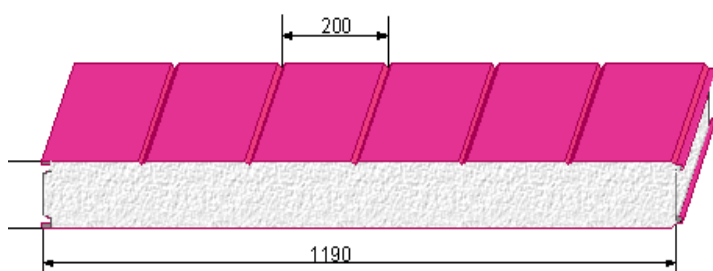

Сэндвич-панель кровельная (пенополистирол)

Толщина материала, мм	Цена, руб. за 1 м ²
50	1250
80	1330
100	1380
120	1440
150	1510
200	1650
250	По заказу

Сэндвич-панель стеновая (пенополистирол)

Толщина материала, мм	Цена, руб. за 1 м ²
50	1200
80	1280
100	1330
120	1380
150	1460
200	1580
250	По заказу

Сэндвич-панель кровельная (минеральная вата)

Толщина материала, мм	Цена, руб. за 1 м ²
50	1280
80	1360
100	1410
120	1470
150	1540
200	1650

Сэндвич-панель стеновая (минеральная вата)

Толщина материала, мм	Цена, руб. за 1 м ²
50	1220
80	1300
100	1350
120	1400
150	1490