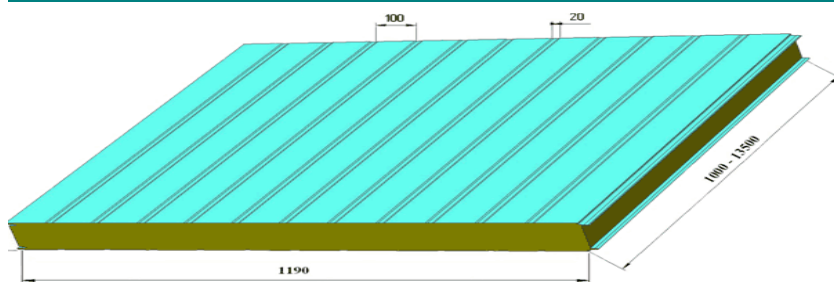

Сэндвич-панель кровельная (пенополистирол)

Толщина материала, мм	Цена, руб. за 1 м ²
50	1250
80	1330
100	1380
120	1440
150	1510
200	1650
250	По заказу

Сэндвич-панель стеновая (пенополистирол)

Толщина материала, мм	Цена, руб. за 1 м ²
50	1200
80	1280
100	1330
120	1380
150	1460
200	1580
250	По заказу

Сэндвич-панель кровельная (минеральная вата)

Толщина материала, мм	Цена, руб. за 1 м ²
50	1280
80	1360
100	1410
120	1470
150	1540
200	1650

Сэндвич-панель стеновая (минеральная вата)

Толщина материала, мм	Цена, руб. за 1 м ²
50	1220
80	1300
100	1350
120	1400
150	1490