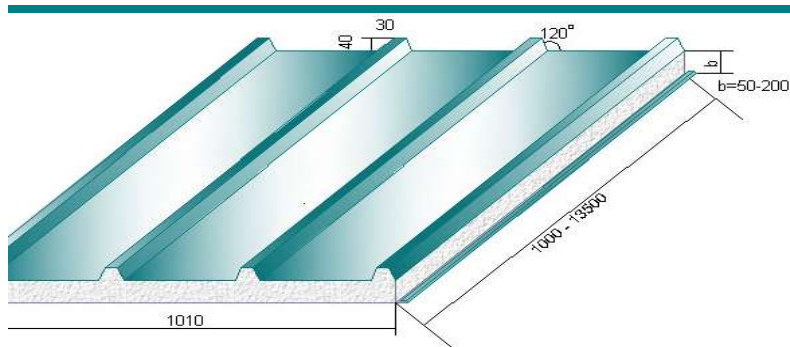

Сэндвич-панель кровельная (пенополистирол)

Толщина материала, мм	Цена, руб. за 1 м ²
50	1250
80	1330
100	1380
120	1440
150	1510
200	1650
250	По заказу

Сэндвич-панель стеновая (пенополистирол)

Толщина материала, мм	Цена, руб. за 1 м ²
50	1200
80	1280
100	1330
120	1380
150	1460
200	1580
250	По заказу

Сэндвич-панель кровельная (минеральная вата)

Толщина материала, мм	Цена, руб. за 1 м ²
50	1280
80	1360
100	1410
120	1470
150	1540
200	1650

Сэндвич-панель стеновая (минеральная вата)

Толщина материала, мм	Цена, руб. за 1 м ²
50	1220
80	1300
100	1350
120	1400
150	1490