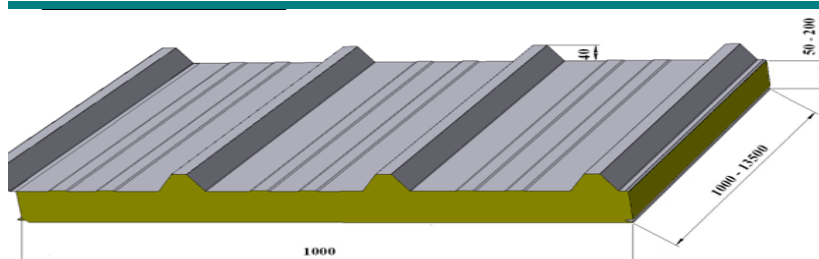

Сэндвич-панель кровельная (пенополистирол)

Толщина материала, мм	Цена, руб. за 1 м ²
50	1250
80	1330
100	1380
120	1440
150	1510
200	1650
250	По заказу

Сэндвич-панель стеновая (пенополистирол)

Толщина материала, мм	Цена, руб. за 1 м ²
50	1200
80	1280
100	1330
120	1380
150	1460
200	1580
250	По заказу

Сэндвич-панель кровельная (минеральная вата)

Толщина материала, мм	Цена, руб. за 1 м ²
50	1280
80	1360
100	1410
120	1470
150	1540
200	1650

Сэндвич-панель стеновая (минеральная вата)

Толщина материала, мм	Цена, руб. за 1 м ²
50	1220
80	1300
100	1350
120	1400
150	1490